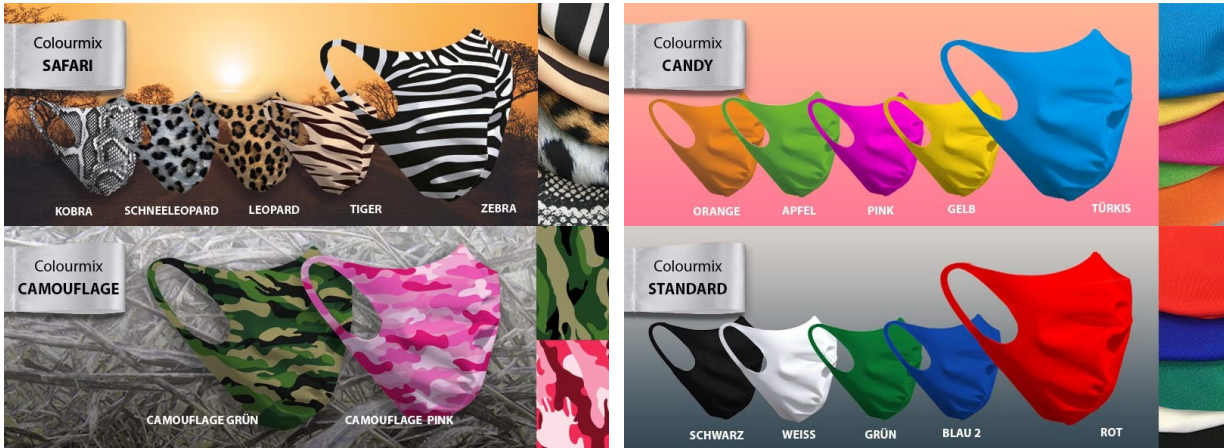

Mund-Nasen-Maske / 10-2020

Alle Farben			
Farben			
Weiß	Schwarz	Grün	
Blau	Rot	Orange	
Apfel	Pink	Gelb	
Türkis			
Preisstaffel:			
5er Pack	17,00 €	3,40 €/St.	
10er Pack	34,00 €	3,40 €/St.	
50er Pack	160,00 €	3,20 €/St.	
100er Pack	305,00 €	3,05 €/St.	
500er Pack	1.400,00 €	2,80 €/St.	
1.000er Pack	2.800,00 €	2,80 €/St.	
10.000er Pack	28.000,00 €	2,80 €/St.	

CANDY

STANDARD

Vollflächige Bedruckung			
Farben			
	Camouflage grün		Camouflage pink
	Zebra		Tiger
	Leopard		Schneeleopard
	Kobra		
Preisstaffel:			
5er Pack	22,00 €	4,40 €/St.	
10er Pack	44,00 €	4,40 €/St.	
50er Pack	210,00 €	4,20 €/St.	
100er Pack	405,00 €	4,05 €/St.	
500er Pack	1.900,00 €	3,80 €/St.	
1.000er Pack	3.800,00 €	3,80 €/St.	
10.000er Pack	38.000,00 €	3,80 €/St.	

- Waschbar bis 60°C, wiederverwendbar, vor dem ersten Tragen waschen
- Schnelltrocknender STRETCH aus 80%Polyester, 20%Elastan
- hervorragende Passform durch dehnbares STRETCH-Gewebe
- Material zertifiziert nach OEKO-TEX Standard 100
- Made in GERMANY (Baden Württemberg)
- keine medizinische oder anderweitige Zertifizierung
- vom Umtausch ausgeschlossen
- individuelle Bedruckung, sogar FOTO-Druck möglich
- Größen: Kind | S/M | L/XL